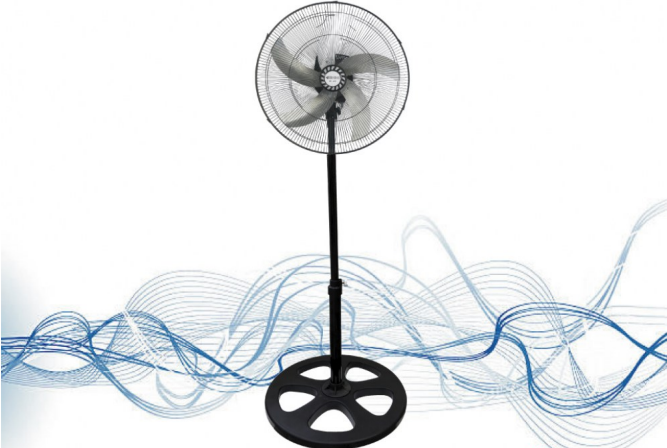

## MP-455-MY

**METROPOL**

20" MP-455-MY

**Turkey**  
Discover  
the potential

**METROPOL**

20" MP-455-MY

**Turkey**  
Discover  
the potential

20" METROPOL VANTİLATÖR

Değerlendirme:Henüz değerlendirilmemi?  
[Bu ürün hakkında soru sorun](#)

Açıklama

**MODEL NO: MP-455-MY**

- 20" ÇUBUK PERVANE KAFESİ
- 125W MOTOR GÜCÜ

- 5 KANATLI METAL PERVANE
- YUVARLAK AYAK
- 3 KADEMELİ HIZ AYARI
- 220V 50Hz 1320Rpm MOTOR DEVR?
- KUTU ÖLÇÜLER?(mm):650X165X580
- 40HQ:1300 ADET
- 2 YIL GARANTİ
- CE BELGELİ