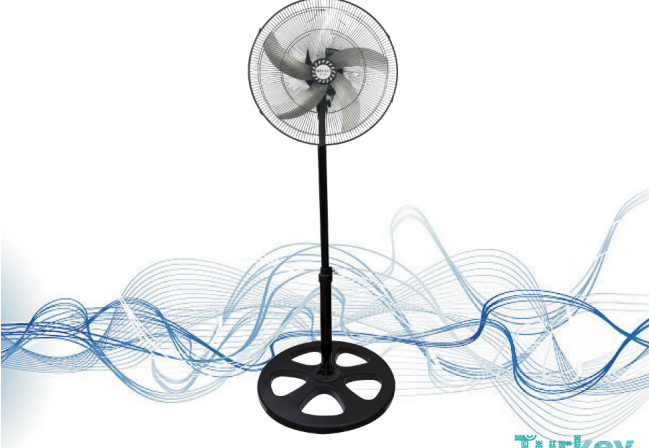

## MP-455-MY

**METROPOL**

20" MP-455-MY

**Turkey**  
Discover  
the potential

**METROPOL**

20" MP-455-MY

**Turkey**  
Discover  
the potential

20" METROPOL VANTİLATÖR

Değerlendirme:Henüz değerlendirilmemi?  
[Bu ürün hakkında soru sorun](#)

Açıklama

**MODEL NO: MP-455-MY**

- 20" ÇUBUK PERVANE KAFESİ
- 125W MOTOR GÜCÜ

- 5 KANATLI METAL PERVANE
- YUVARLAK AYAK
- 3 KADEMELİ HIZ AYARI
- 220V 50Hz 1320Rpm MOTOR DEVR?
- KUTU ÖLÇÜLER?(mm):650X165X580
- 40HQ:1300 ADET
- 2 YIL GARANTİ
- CE BELGELİ