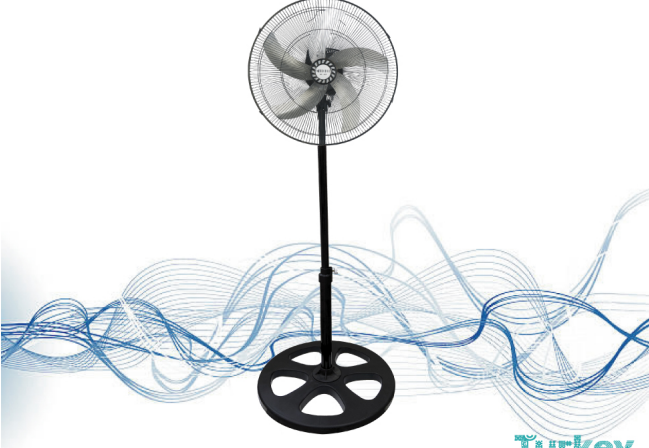

MP-455-MY

METROPOL

20" MP-455-MY

Turkey
Discover
the potential

METROPOL

20" MP-455-MY

Turkey
Discover
the potential

20" METROPOL VANTİLATÖR

Değerlendirme: Henüz değerlendirilmemi?
[Bu ürün hakkında soru sorun](#)

Açıklama

MODEL NO: MP-455-MY

- 20" ÇUBUK PERVANE KAFESİ
- 125W MOTOR GÜCÜ

- 5 KANATLI METAL PERVANE
- YUVARLAK AYAK
- 3 KADEMELİ HIZ AYARI
- 220V 50Hz 1320Rpm MOTOR DEVR?
- KUTU ÖLÇÜLER?(mm):650X165X580
- 40HQ:1300 ADET
- 2 YIL GARANTİ
- CE BELGELİ