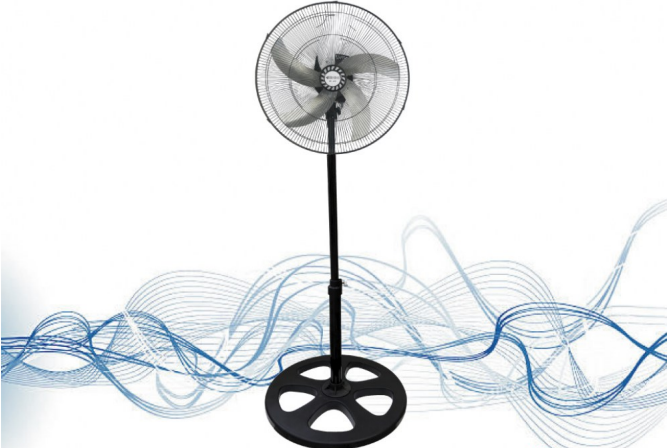

MP-455-MY

METROPOL

20" MP-455-MY

Turkey
Discover
the potential

METROPOL

20" MP-455-MY

Turkey
Discover
the potential

20" METROPOL VANTİLATÖR

Değerlendirme: Henüz değerlendirilmemi?
[Bu ürün hakkında soru sorun](#)

Açıklama

MODEL NO: MP-455-MY

- 20" ÇUBUK PERVANE KAFESİ
- 125W MOTOR GÜCÜ

- 5 KANATLI METAL PERVANE
- YUVARLAK AYAK
- 3 KADEMELİ HIZ AYARI
- 220V 50Hz 1320Rpm MOTOR DEVR?
- KUTU ÖLÇÜLER?(mm):650X165X580
- 40HQ:1300 ADET
- 2 YIL GARANTİ
- CE BELGELİ